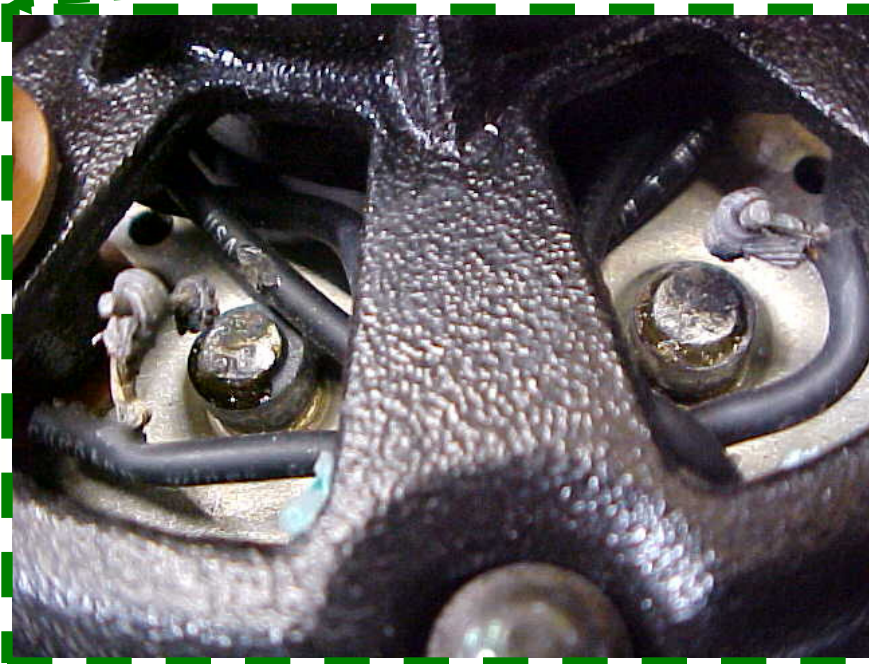

# ATTENTION / WARNING

110-606 CCW

Attention! Si vous ou votre client identifiez un alternateur seulement par son apparence, le 110-606 et le 110-609 sont identiques à 100% sauf pour la « FAN » qui est CCW pour le 110-606 , CW pour le 110-609.

110-609 CW

Si le mauvais alternateur est utilisé, une surchauffe de l'unité en résulte, ce qui dessoudra les diodes très rapidement et, dans le cas présent, ne sera couvert **d'aucune garantie par le fabricant** dû à une mauvaise application.